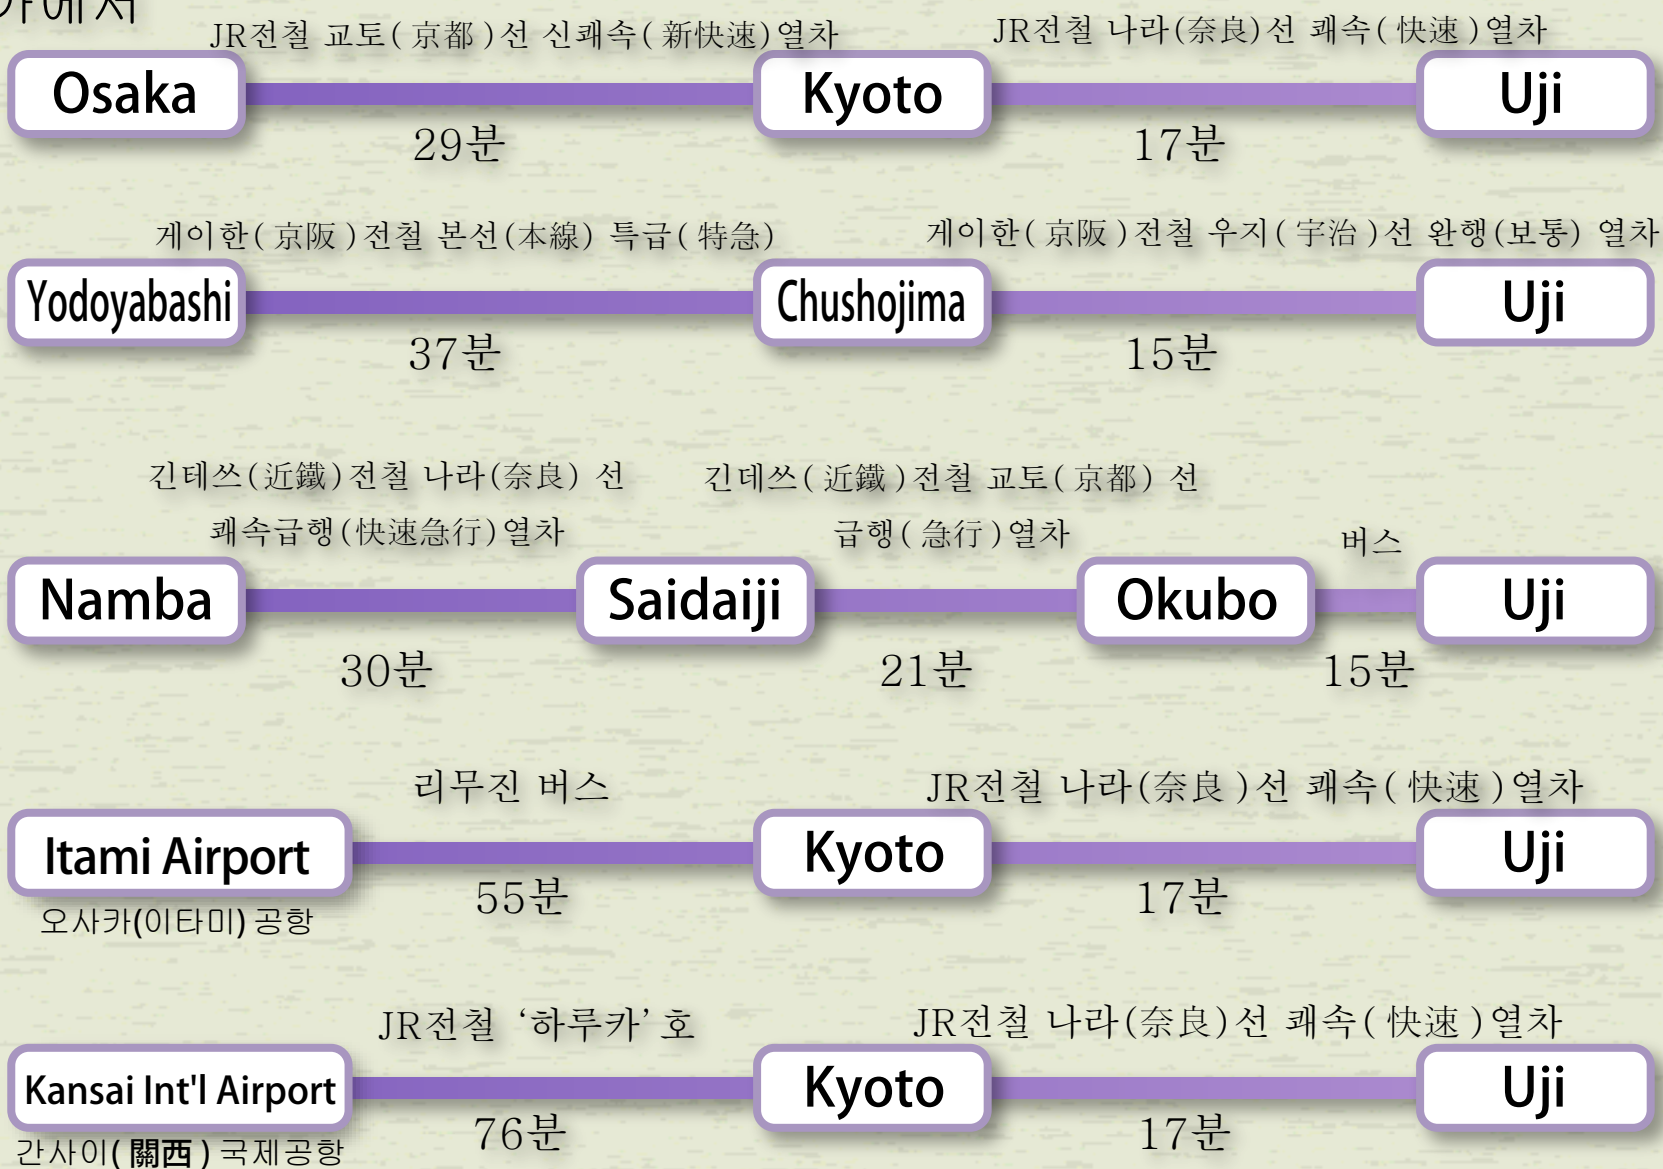

# 겐지모노가타리(源氏物語) 뮤지엄 오시는 길

## 오사카에서

## 도쿄에서

## 교토에서