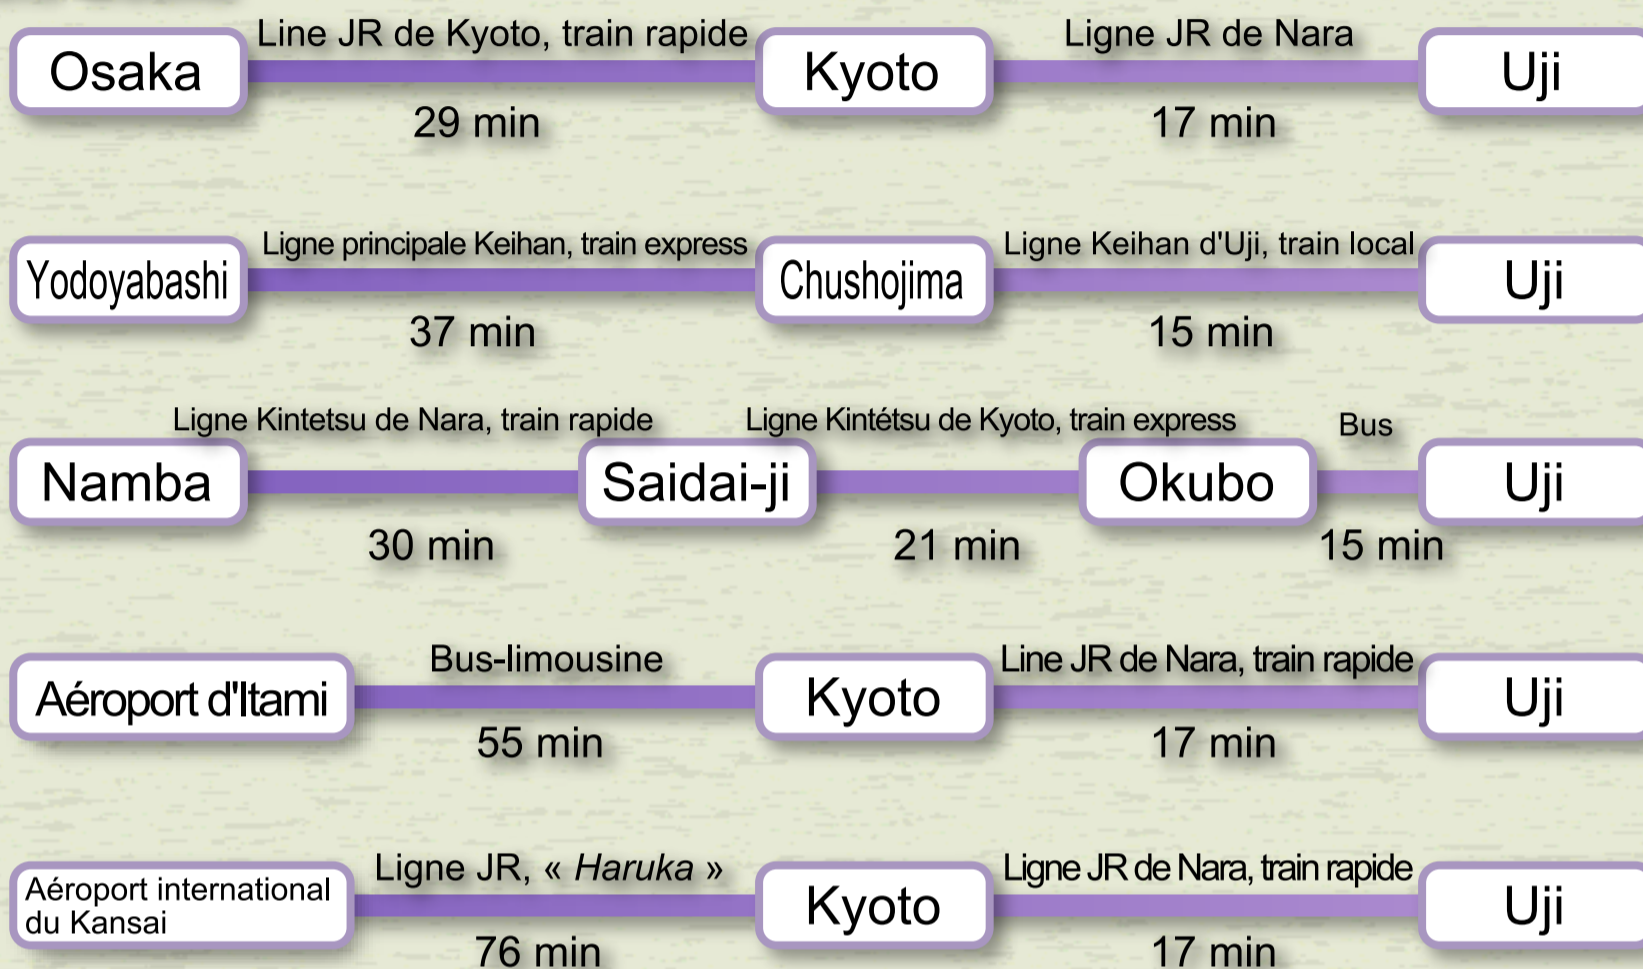

Comment se rendre en train au Musée du *Dit du Genji d'Uji*

Depuis Osaka

Depuis Tokyo

Depuis Kyoto