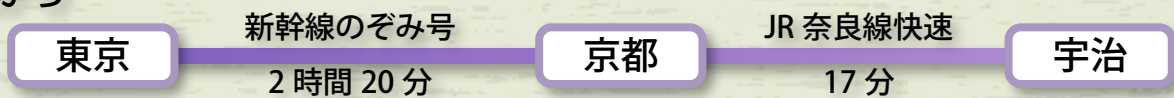

源氏物語ミュージアム 路線案内

大阪から

東京から

京都から