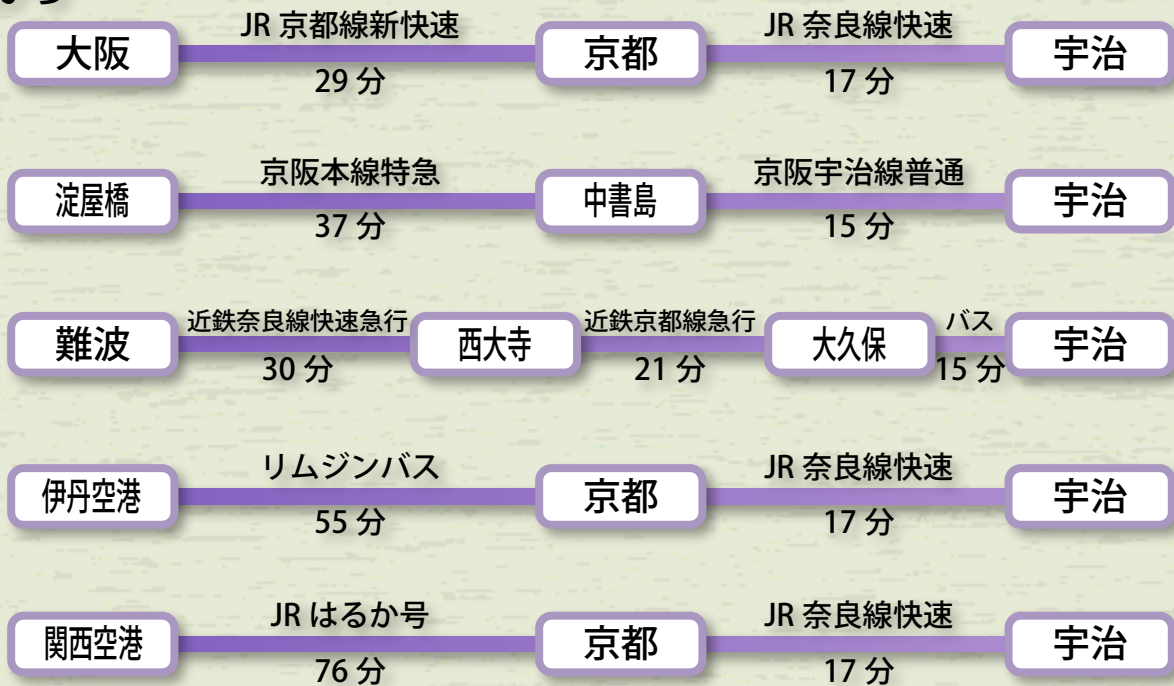

# 源氏物語ミュージアム 路線案内

## 大阪から